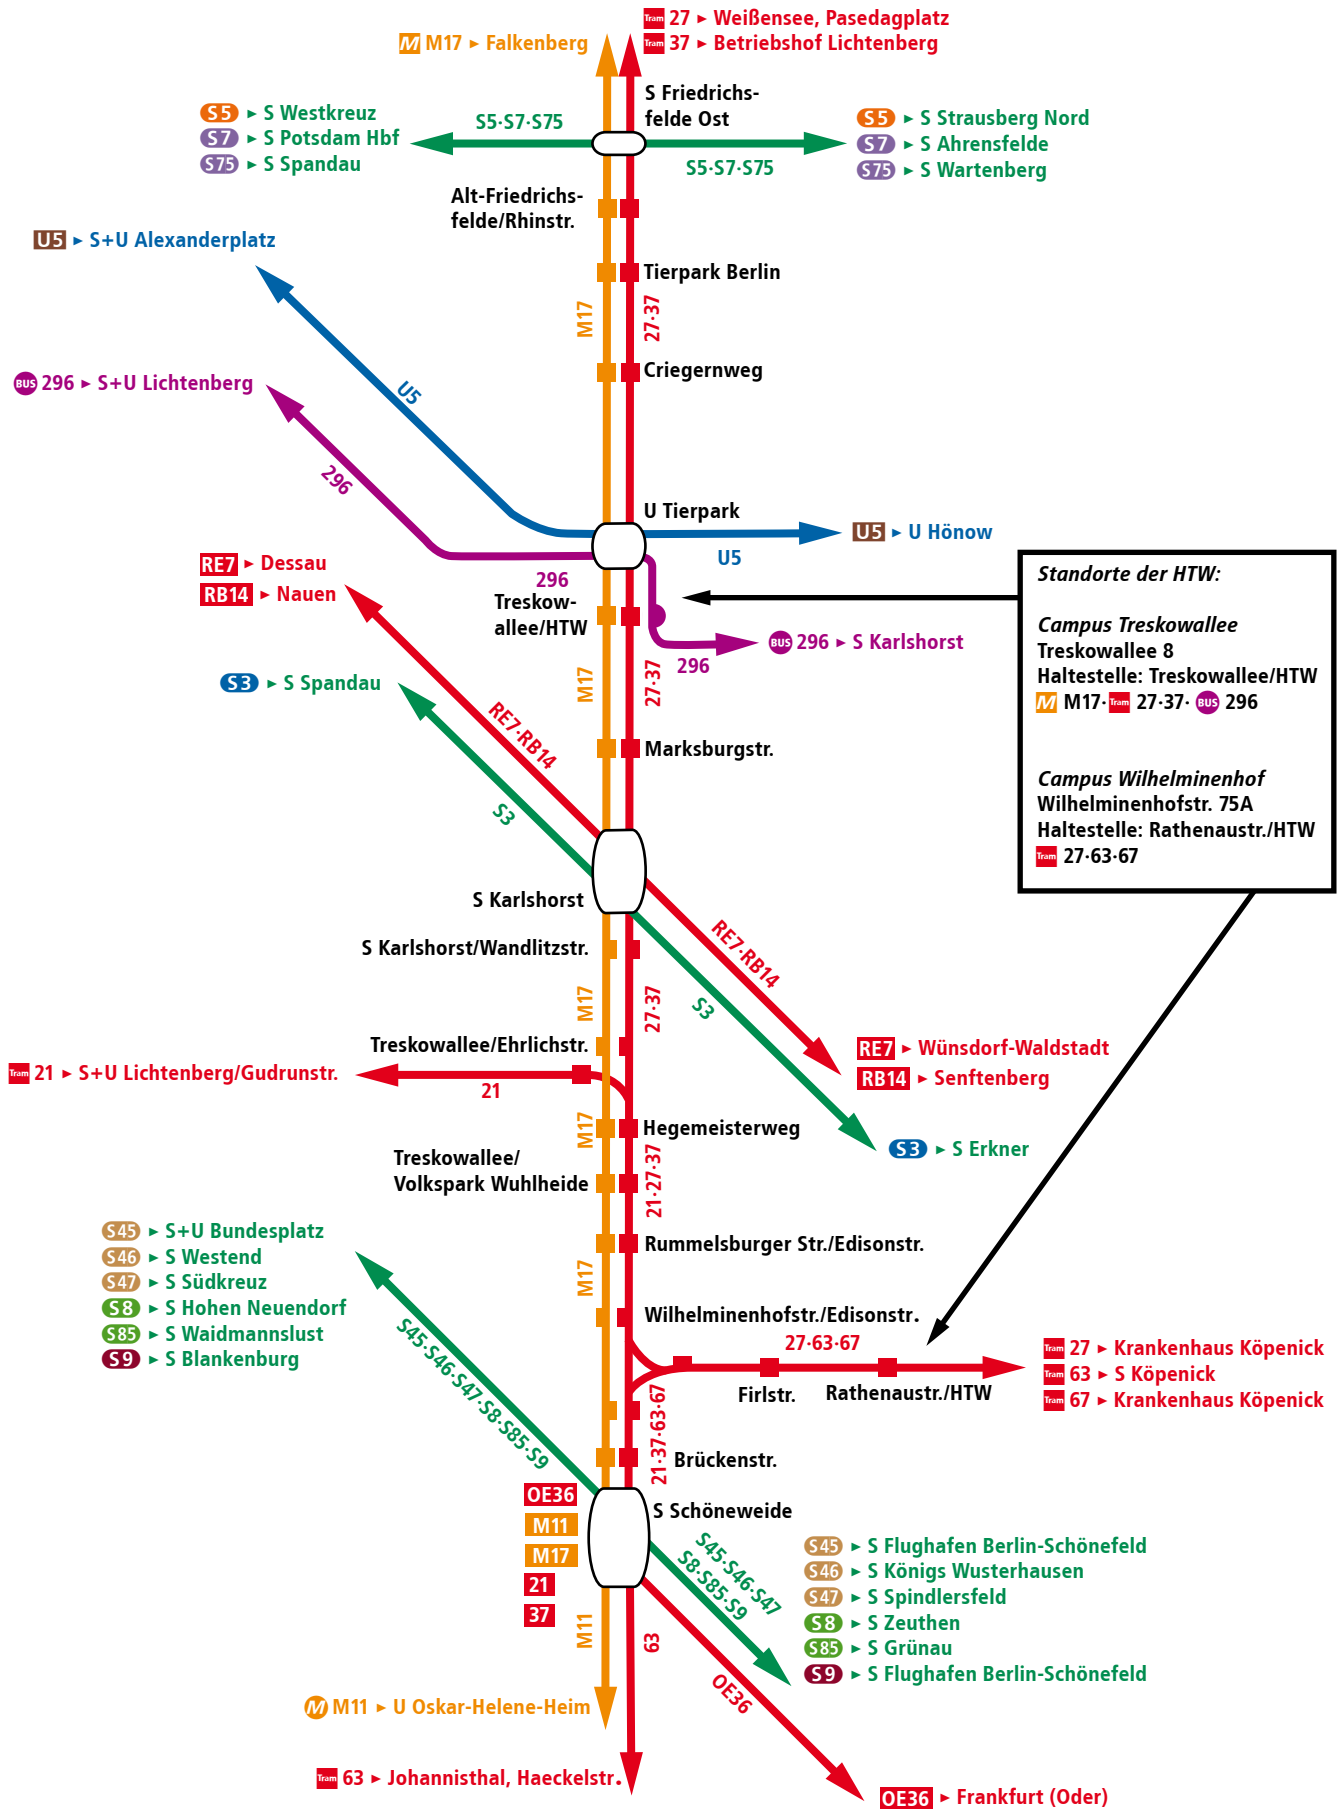

# Ihre Fahrverbindungen zu den Standorten der HTW

Bitte beachten: Die Haltestellen „Treskowallee/FHTW“ und „Rathenaustr./FHTW“ werden zum 13.12.2009 - wie in der Linienskizze bereits dargestellt - umbenannt um der Namensgebung der Hochschule Rechnung zu tragen. Somit heißen die Haltestellen „Treskowallee/HTW“ und „Rathenaustr./HTW“.

Dieses Infoprodukt wurde mit außerordentlicher Sorgfalt erstellt. Dennoch können sich bei der Fülle des Materials Fehler einschleichen. Deshalb sind alle gemachten Angaben ohne Gewähr.

Redaktionsschluss: 24. September 2009  
 Stand: 31. August 2009  
 © BVG Vertrieb und Marketing (FVM)  
 Kundenbindung/Fahrgastinformation