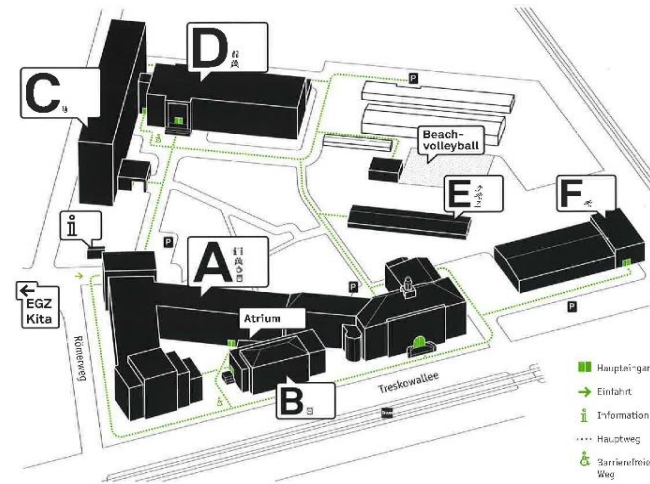

Campus Treskowallee (TA)

Treskowallee 8

10318 Berlin

Gebäude A
☰ Aula
☕ Cafeteria
ⓘ Studierenden-Service
☒ Lesesäle Bibliothek
Semesterticket Büro
Projektzentrum
FSR 3

Gebäude D
☷ Mensa
☰ AudiMax

Gebäude E
☞ Career-Service
⚽ Hochschulsport
🏠 Start up-Kompetenzzentrum

Gebäude B
☒ Bibliothek Ausleihe

Gebäude C FB 3
☰ Dekanat FB 3 & Büros
Hochschulleitung
Verwaltung

Gebäude F
⚽ Sporthalle

EGZ (Existenzgründerzentrum)
Kita (Kindertagesstätte)
Hönow Str. 35

Abteilung Technische Dienste (ATD)

Schnellübersicht Dienstleistungsangebot & Anlaufstellen

Hochschule für Technik
und Wirtschaft Berlin

University of Applied Sciences