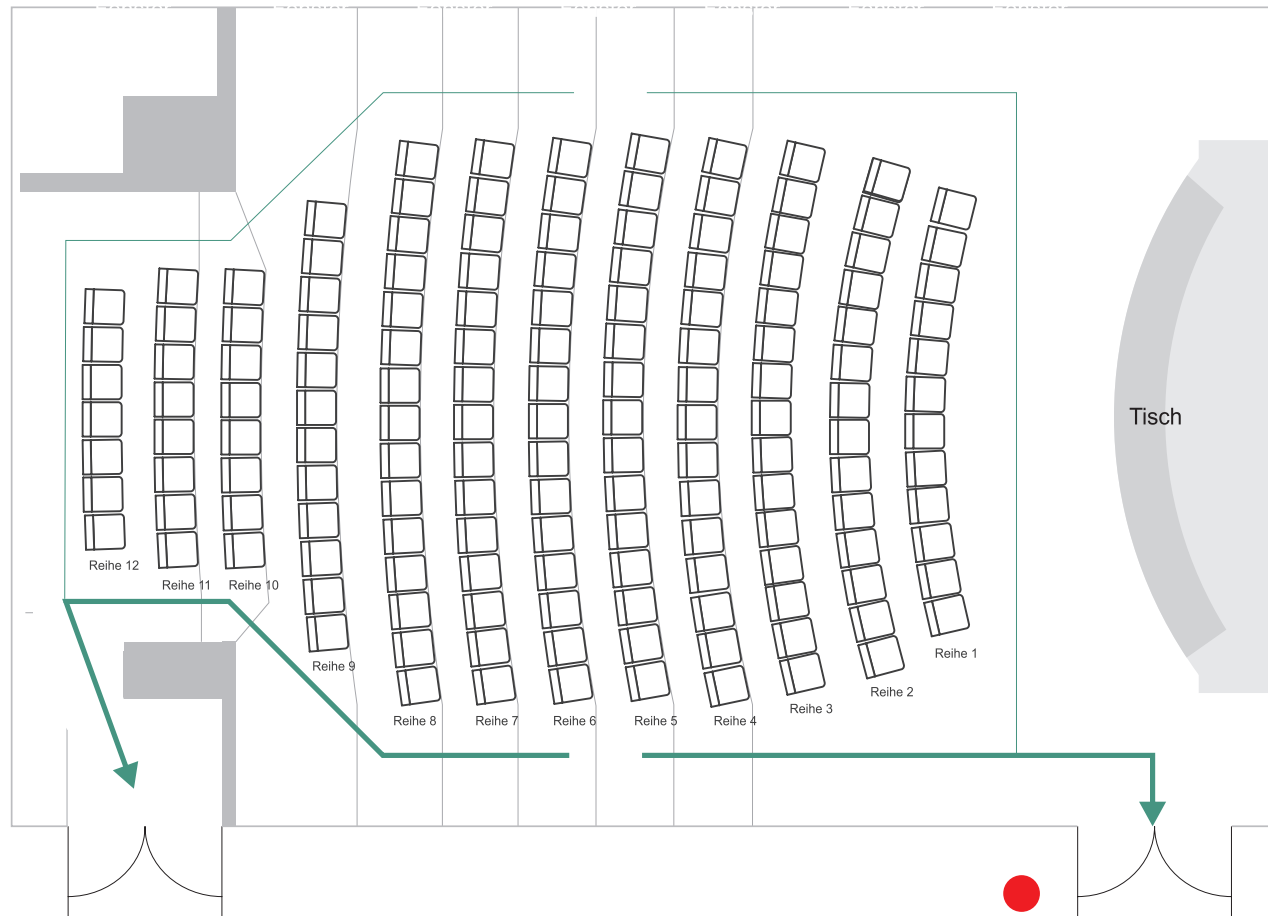

Bestuhlungs- und Rettungswegeplan Aula - Raum 238

151 Sitzplätze.

Die Anordnung der Besucherplätze darf nicht geändert werden.
Ordnungswidrig handelt, wer die Zahl der genehmigten Besucherplätze überschreitet oder die genehmigte Anordnung der Besucherplätze ändert.
(SoBeVO § 29 (9))

Legende und Notrufnummern

Absatz	—	Feuerwehr	0 / 112
Fluchtweg	→	Polizei	0 / 110
Stühle	□□		