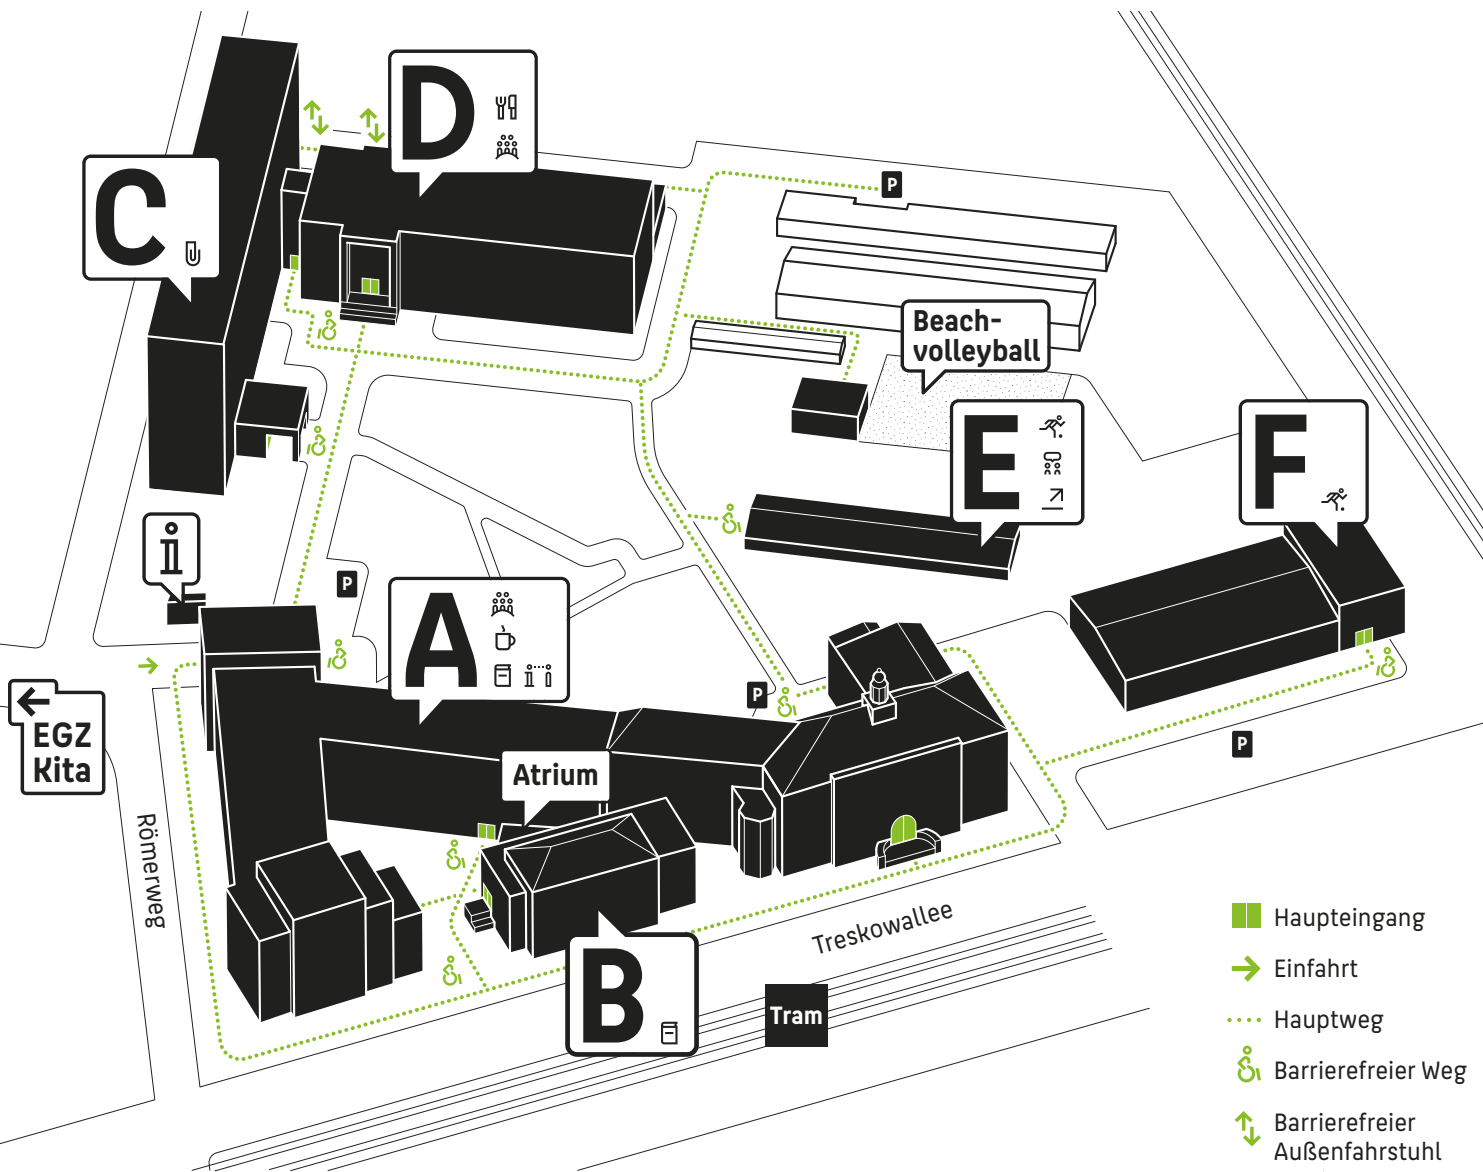

Lageplan des Campus Treskowallee

Treskowallee 8
10318 Berlin

Hochschule für Technik
und Wirtschaft Berlin

University of Applied Sciences

Information
Aktion Noteingang
Schutz vor rassistischen Übergriffen

Gebäude A
Aula
Cafeteria
Studierendenservice
Lesesäle Bibliothek
Semesterticketbüro
Fachschaftsrat (FSR 3)

Gebäude B
Bibliothek Ausleihe

Gebäude C FB 3
Dekanat FB 3 & Büros
Hochschulleitung
Verwaltung

Gebäude D
Mensa
Audimax

Gebäude E
Career Service
Hochschulsport
Gründungsservice

Gebäude F
Sporthalle

EGZ (Existenzgründerzentrum)
Kita (Kindertagesstätte)
Hönowe Straße 35